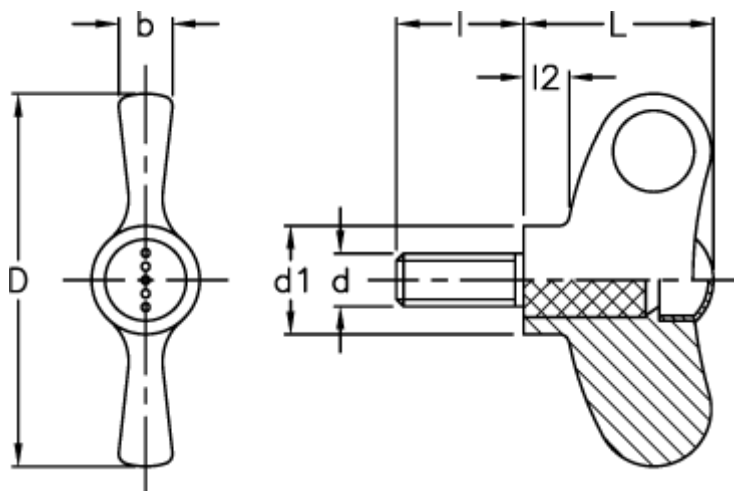

Varenummer: 23052235564
Beskrivelse: E+G Vingeskrue
EWN.48 p-M6x40-C4, gul dækkappe

Mål

b	= 7
D	= 47
d1	= 13.5
d 6g	= M6
l	= 40
L	= 24
l2	= 5.5